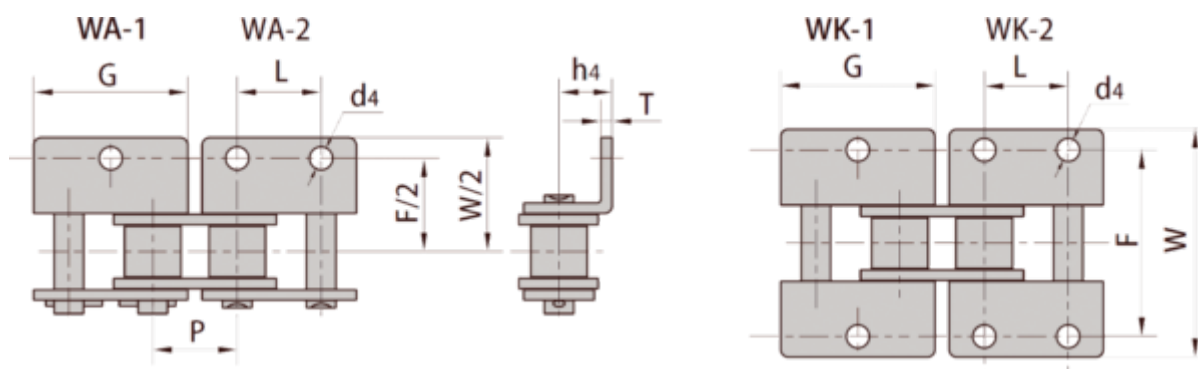

Varenummer: 6100110071042

Beskrivelse: 12B1

WK2 Vinkel begge sider, 2 huller, stor plade medbringer med fjederlås

## Mål

d4 = 6.40  
F = 38.10  
G = 34.05  
h4 = 13.46  
L = 19.050  
P = 19.050  
T = 1.85  
W = 52.4